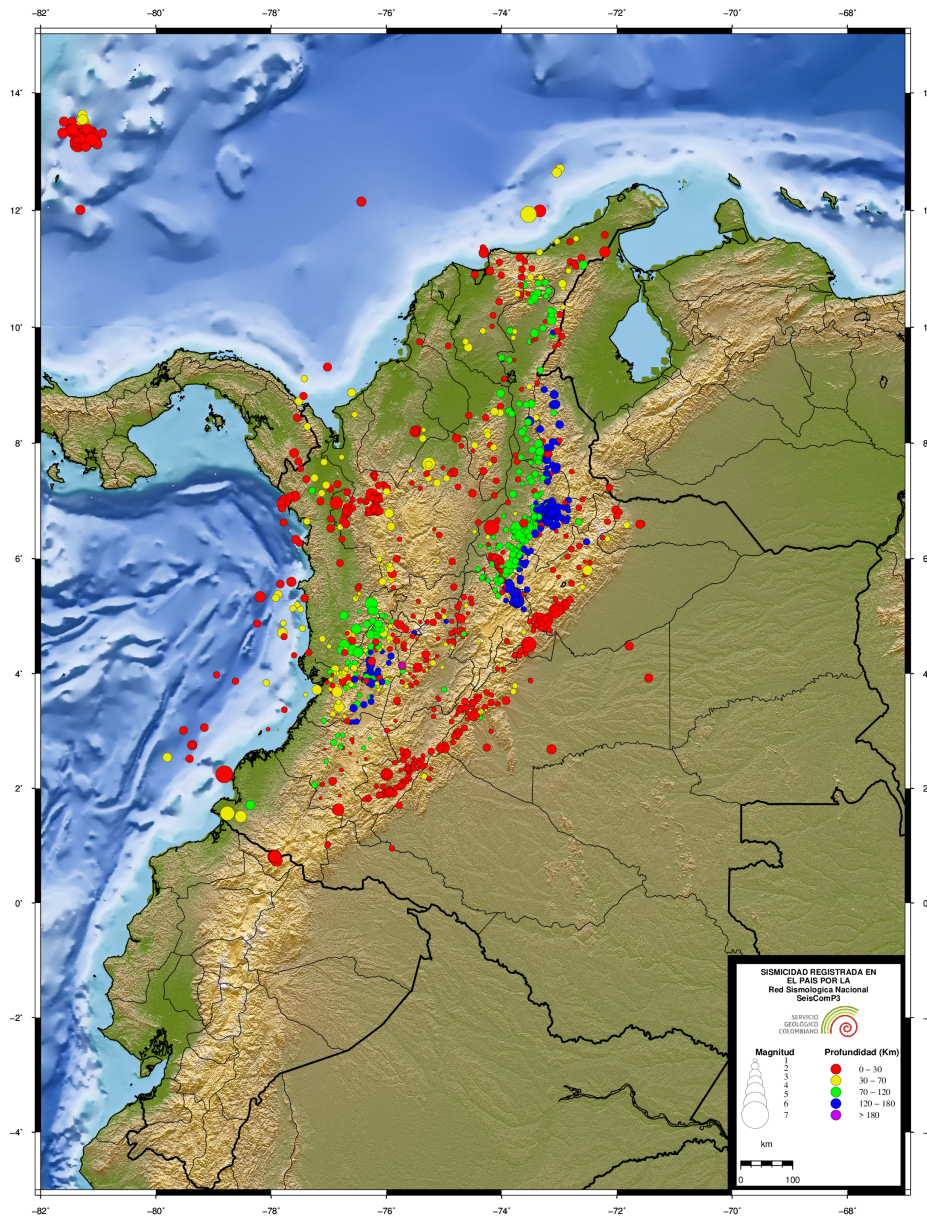

3.4 Mapa de sismicidad mensual diciembre de 2018

Figura 3.2: Eventos durante diciembre de 2018