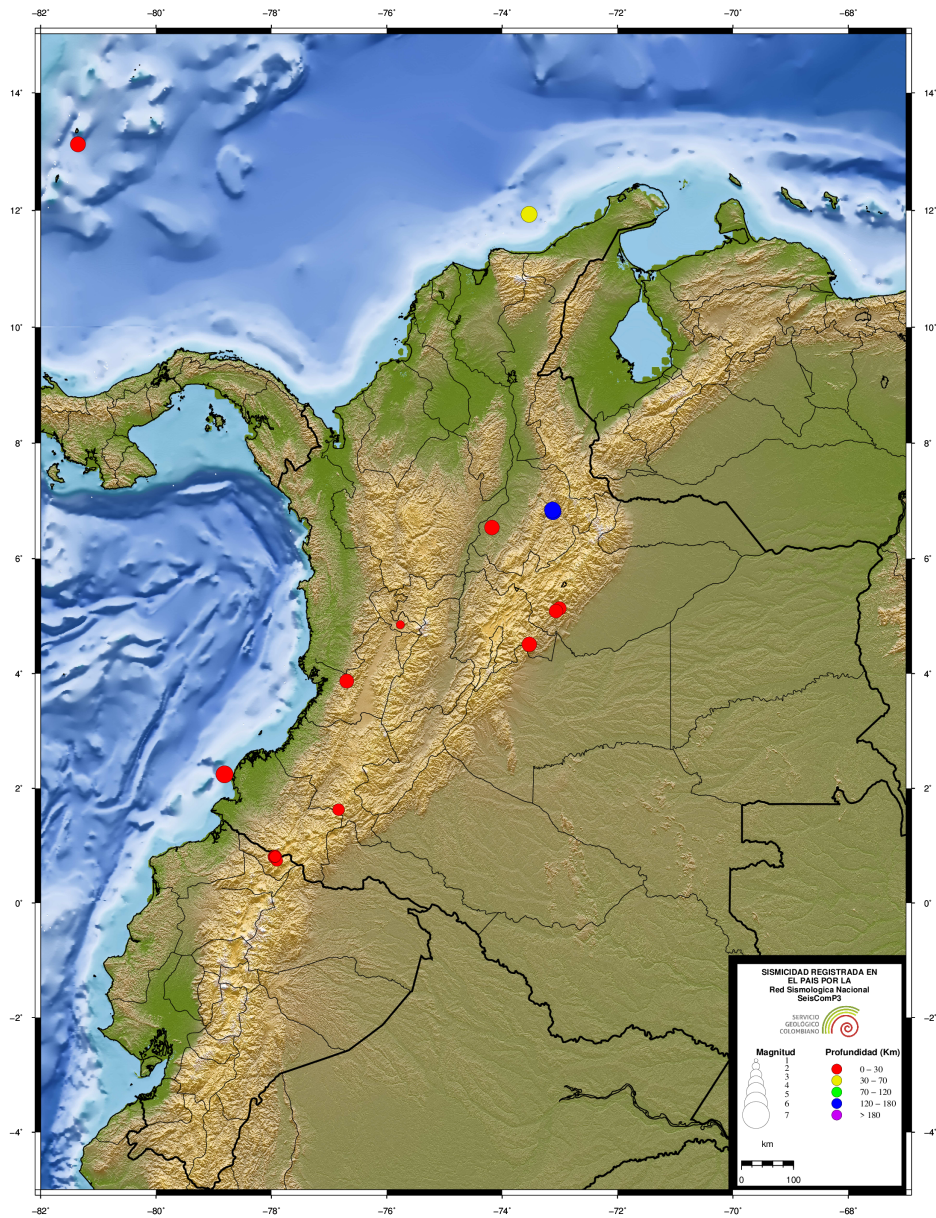

N	FECHA	H:M:S	LAT	LON	Z	M	UBICACION
1	2018/12/03	04:33:07	5.134	-73.007	0.0	3.6	Páez - Boyacá
2	2018/12/05	06:21:00	1.628	-76.836	21.0	3.1	None
3	2018/12/05	14:11:15	13.128	-81.354	3.0	4.0	Mar Caribe
4	2018/12/09	05:32:49	3.87	-76.694	26.0	3.7	Calima (El Darién) - Valle del Cauca
5	2018/12/09	18:17:12	0.804	-77.941	5.0	3.6	None
6	2018/12/10	11:50:14	6.539	-74.178	4.0	3.9	Cimitarra - Santander
7	2018/12/12	08:01:12	5.087	-73.067	0.0	3.6	Páez - Boyacá
8	2018/12/13	01:36:11	11.934	-73.534	37.0	4.2	Mar Caribe
9	2018/12/14	19:57:35	0.739	-77.903	12.0	3.0	None
10	2018/12/18	03:30:35	4.852	-75.764	4.0	2.2	Pereira - Risaralda
11	2018/12/19	18:41:54	0.806	-77.942	4.0	3.1	Volcán Chiles
12	2018/12/20	09:16:52	4.51	-73.529	0.0	3.9	Medina - Cundinamarca
13	2018/12/21	15:48:09	6.815	-73.119	150.0	4.3	Los Santos - Santander
14	2018/12/21	18:57:32	2.246	-78.813	19.0	4.5	Océano Pacífico
15	2018/12/28	08:51:32	6.844	-73.127	149.0	4.2	Los Santos - Santander
16	2018/12/29	15:09:22	0.808	-77.935	4.0	3.0	Volcán Chiles

Tabla 3.1: Eventos destacados durante diciembre de 2018

3.2 Mapa de sismicidad destacada diciembre de 2018

Figura 3.1: Eventos destacados durante diciembre de 2018

3.3 Tabla de sismicidad mensual diciembre de 2018