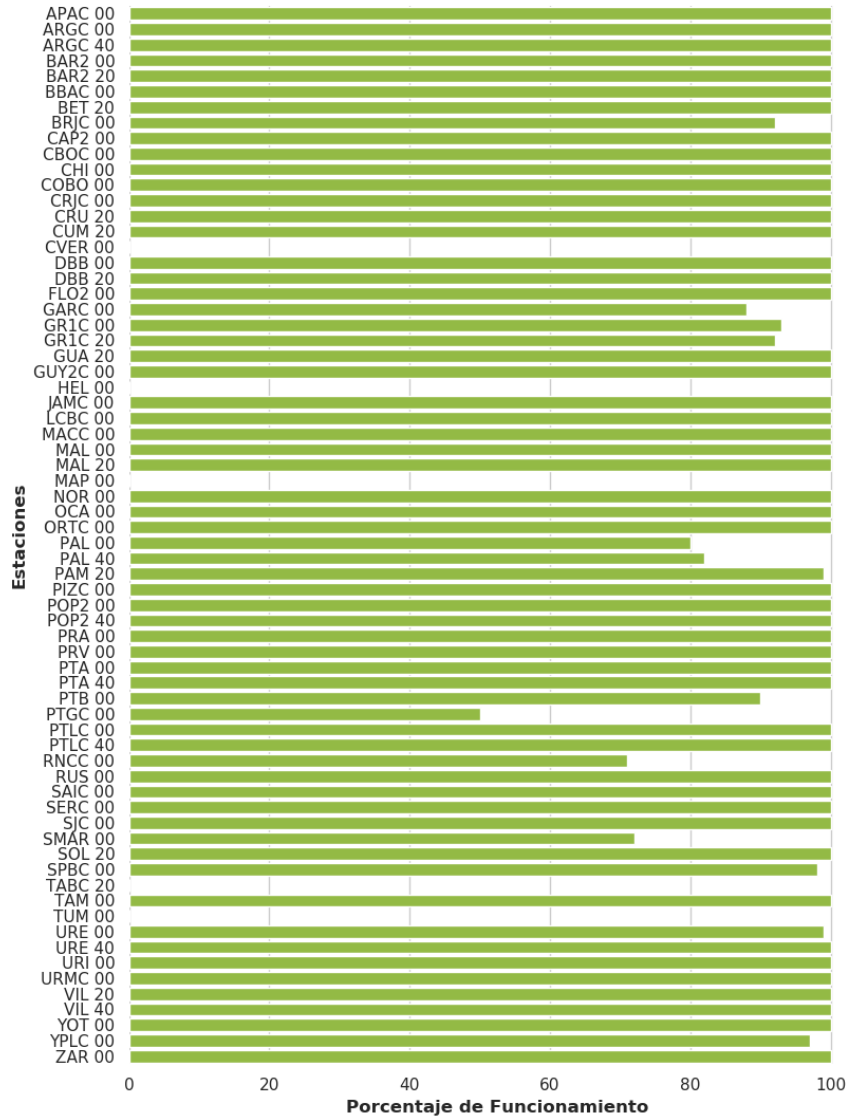

TABLA DE CONTENIDO

1	PRESENTACIÓN	6
2	FUNCIONAMIENTO DE LAS ESTACIONES	8
2.1	Mapa de las estaciones	8
2.2	Histograma de funcionamiento de las estaciones	9
3	SISMICIDAD DE DICIEMBRE DE 2018	10
3.1	Tabla de sismicidad destacada diciembre de 2018	11
3.2	Mapa de sismicidad destacada diciembre de 2018	12
3.3	Tabla de sismicidad mensual diciembre de 2018	13
3.4	Mapa de sismicidad mensual diciembre de 2018	59
4	ESTADÍSTICAS DE LA SISMICIDAD MENSUAL	60
4.1	Errores	60
4.2	No. de Sismos	61
4.3	Evolución Temporal	62

2.2 Histograma de funcionamiento de las estaciones

Figura 2.2: El porcentaje de funcionamiento es calculado en términos de la disponibilidad de los datos.

3

SISMICIDAD DE DICIEMBRE DE 2018

Durante el mes de diciembre se registraron 2072 eventos, entre los cuales 1931 corresponden a eventos locales, 0 a eventos regionales, 39 a eventos en el Océano Pacífico, 90 a eventos en el Mar Caribe y 5 a eventos Volcánicos. De los eventos localizados, 16 se determinaron como destacados, ver tabla 3.1 y figura 3.1.