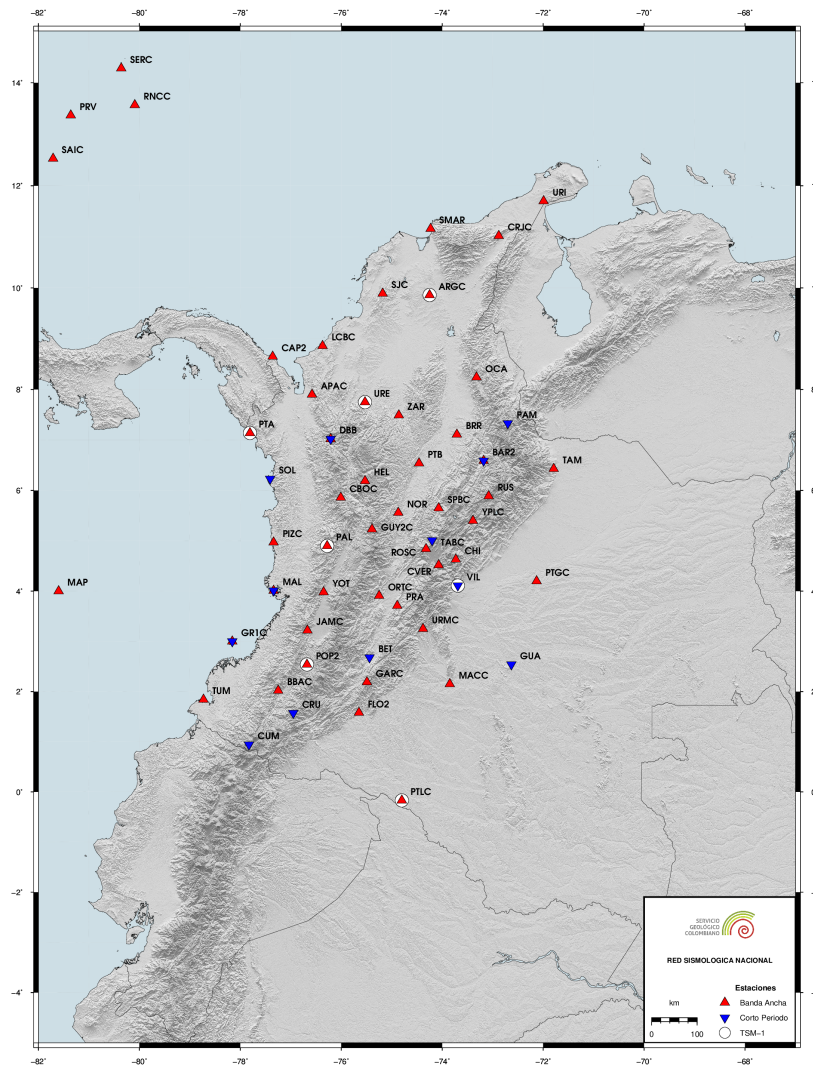

Ing. Sist. Orlando Chamorro.

Ing. Sist. Oscar David Riobamba.

Ing. Sist. Carlos Guillermo Araujo Moncayo

2 FUNCIONAMIENTO DE LAS ESTACIONES

2.1 Mapa de las estaciones

Figura 2.1: Localización de las estaciones de la RSNC.

2.2 Histograma de funcionamiento de las estaciones

Figura 2.2: El porcentaje de funcionamiento es calculado en términos de la disponibilidad de los datos.

3

SISMICIDAD DE DICIEMBRE DE 2018

Durante el mes de diciembre se registraron 2072 eventos, entre los cuales 1931 corresponden a eventos locales, 0 a eventos regionales, 39 a eventos en el Océano Pacífico, 90 a eventos en el Mar Caribe y 5 a eventos Volcánicos. De los eventos localizados, 16 se determinaron como destacados, ver tabla 3.1 y figura 3.1.