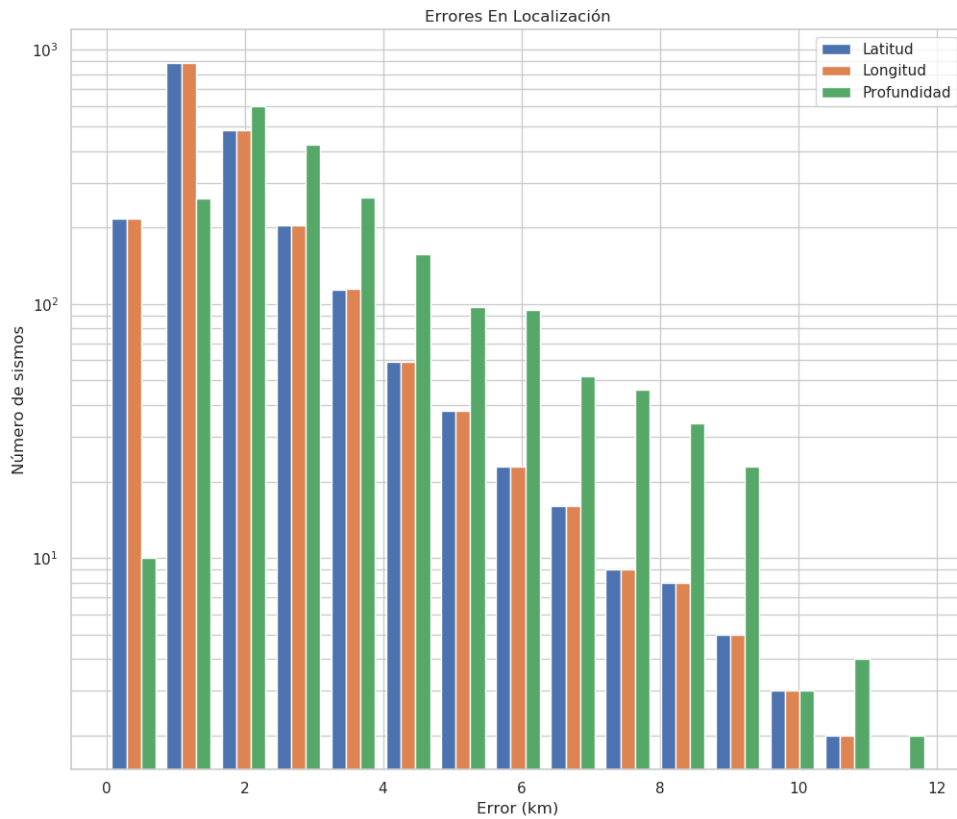

Tabla 3.2: Eventos durante diciembre de 2018

3.4 Mapa de sismicidad mensual diciembre de 2018

Figura 3.2: Eventos durante diciembre de 2018

4

ESTADÍSTICAS DE LA SISMICIDAD MENSUAL

4.1 Errores

Figura 4.1: Error en latitud, longitud y profundidad (km)